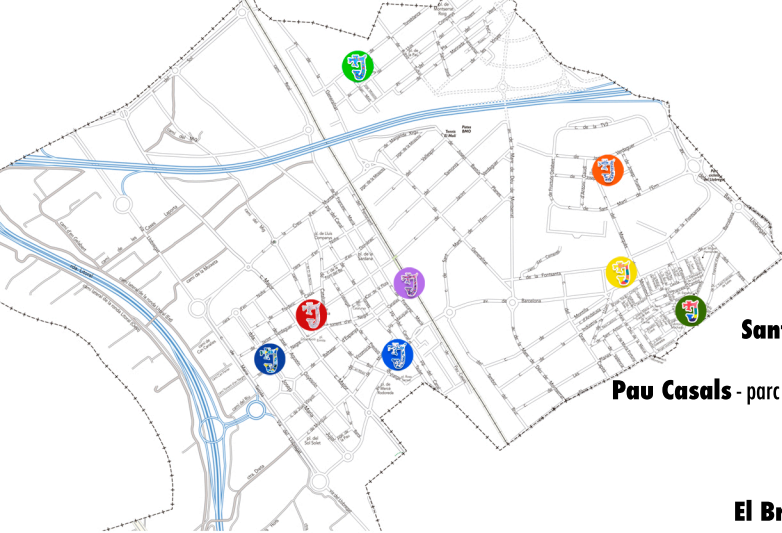

# Les de Jujol

**Espai 3** - pl. de l'estació 

**Sant Francesc d'Assís** - centre cultural Mercè Rodoreda 

**Joan Perich i Valls** - plaça de l'Estatut 

**Pau Casals** - parc passeig del Canal i carrer Francesc Macià i av. Barcelona 

**Roser Capdevila** - Centre Miquel Martí i Pol 

**Ateneu Instructiu** - plaça M. A. Capmany 

**Gran Capità** - plaça del Mercat 

**El Brot** - Rambla Josep M. Jujol amb carrer Jacint Verdaguer 