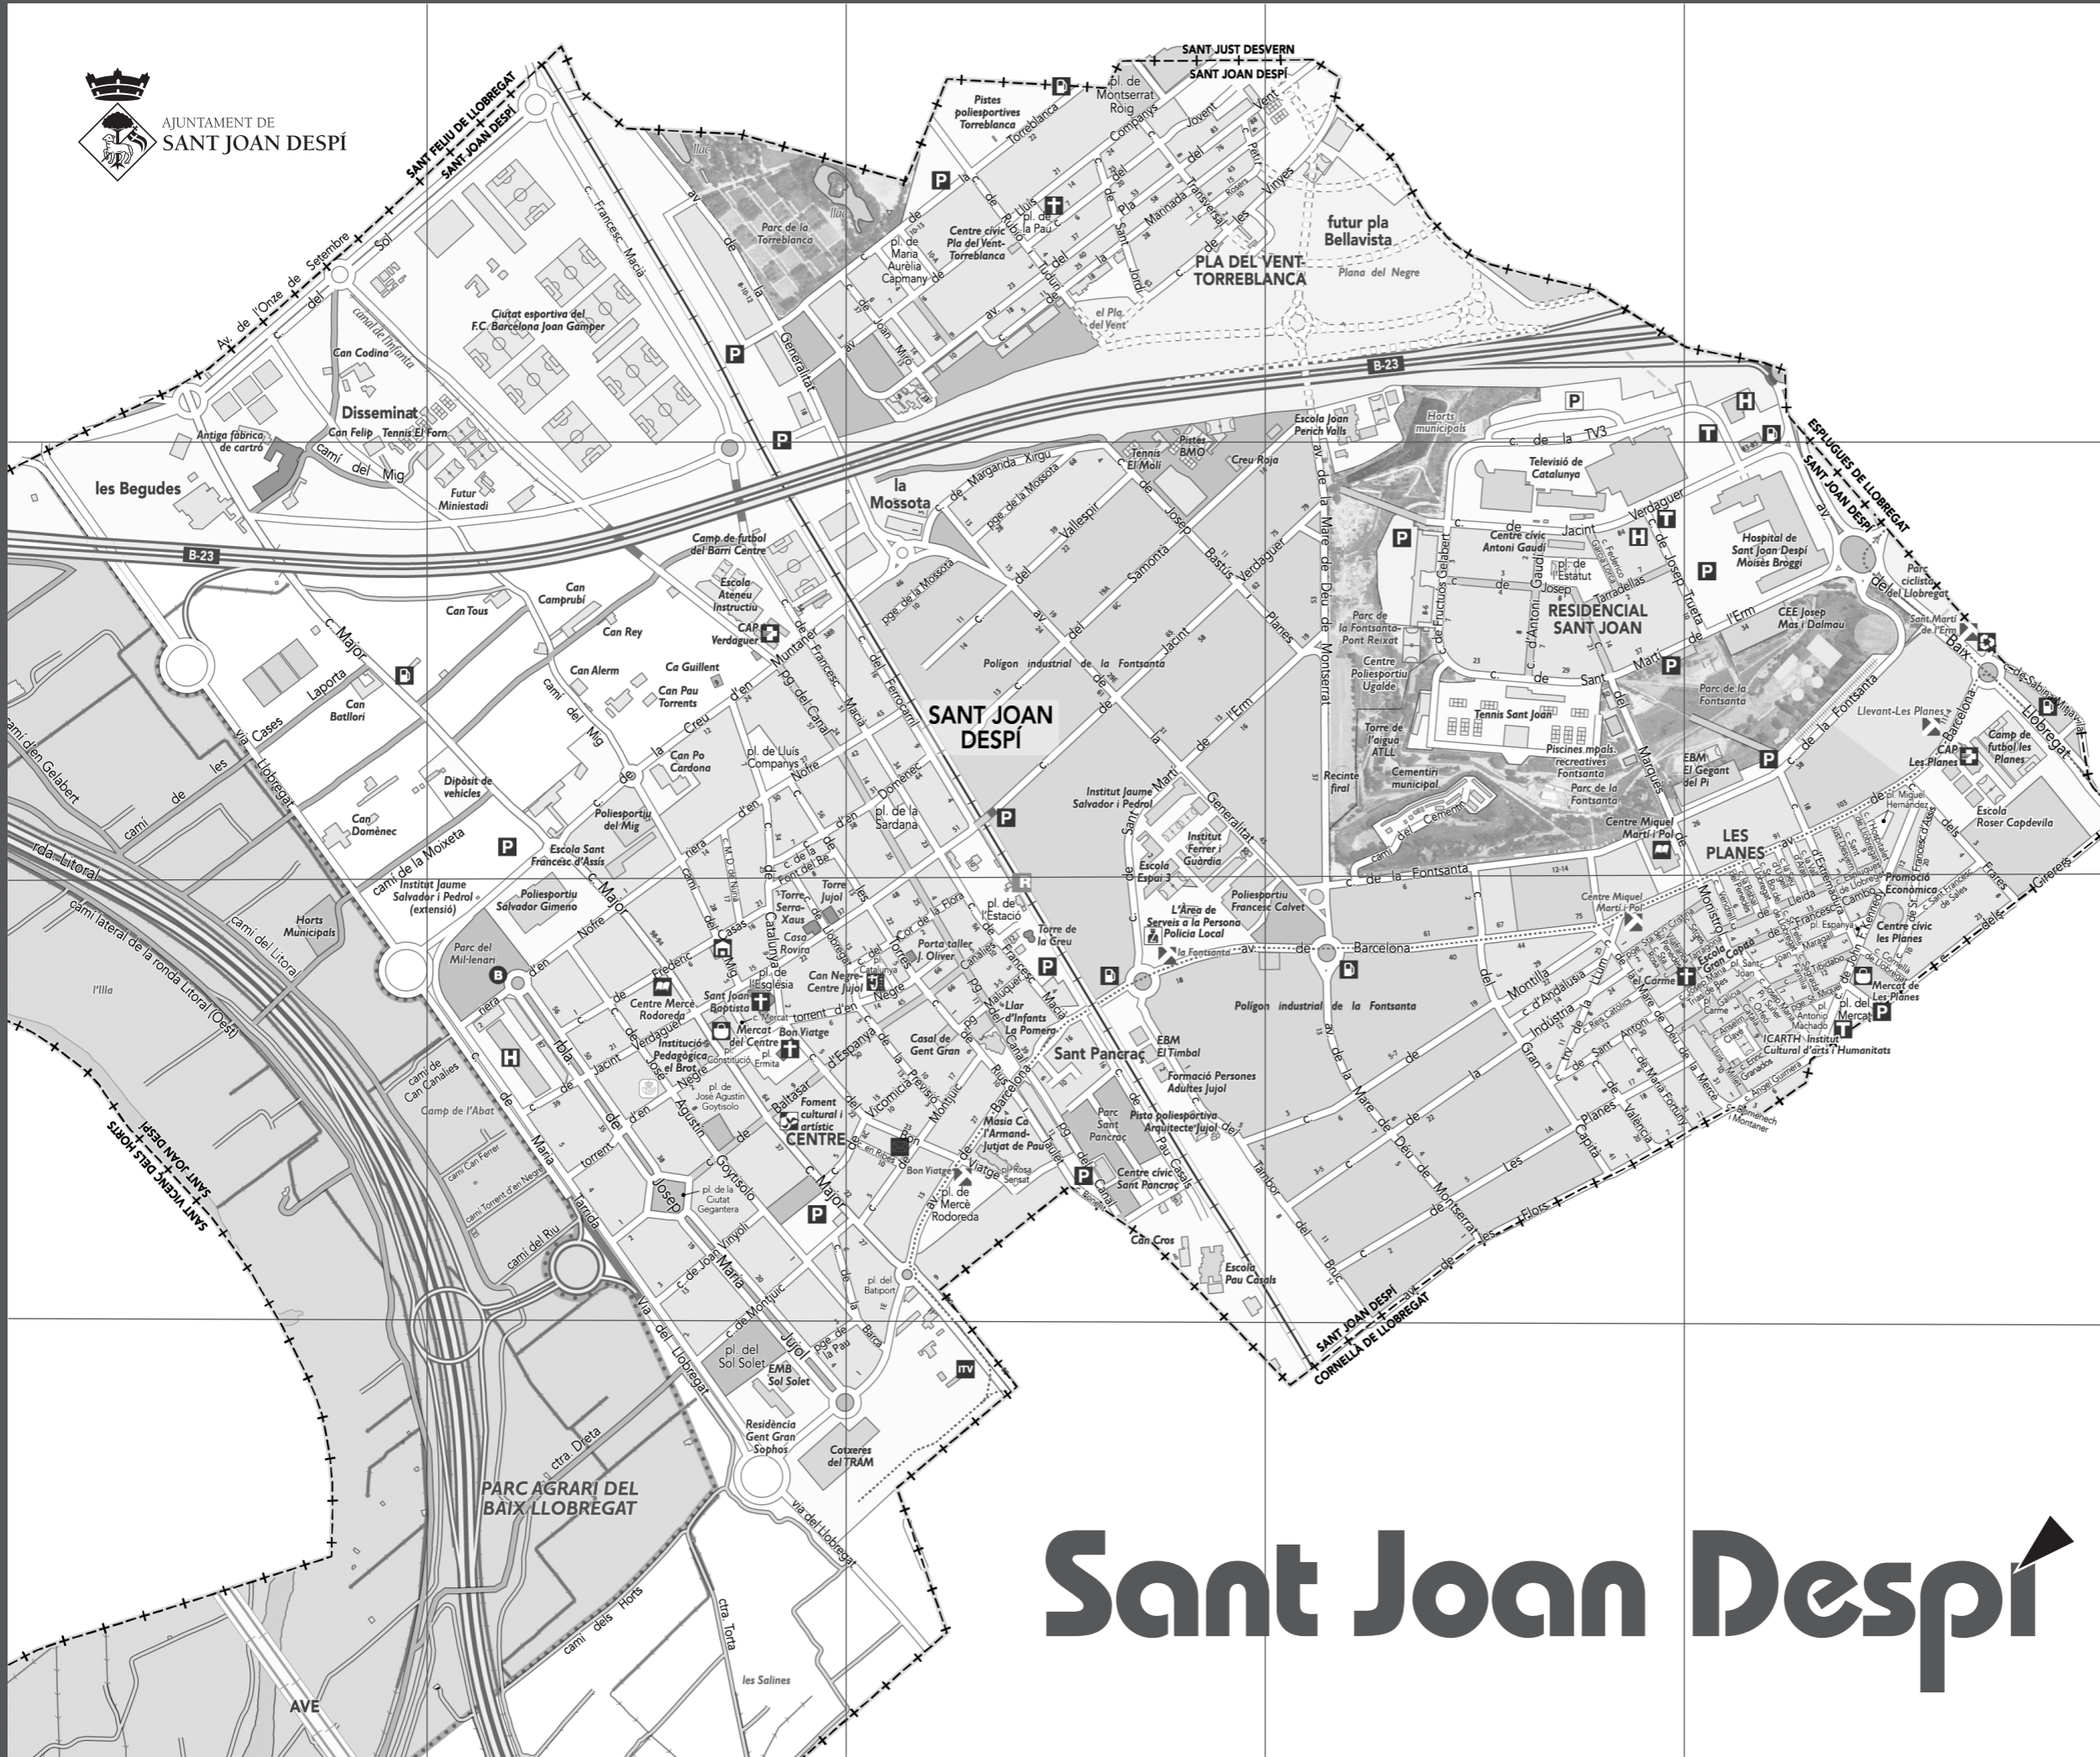

AJUNTAMENT DE
SANT JOAN DESPÍ

Sant Joan Despí

Sant Joan Despí Informa

Ajuntament de Sant Joan Despí	93 480 60 00
Àrea de Serveis a la Persona	93 477 00 51
Polícia Local	93 480 60 10
Ambulàncies Urgències	112
Correus	93 373 20 14
Bombers	112
Recollida de mobles i olis	93 480 60 40
ABS Sant Joan Despí 1	93 373 56 53
ABS Les Planes	93 477 51 51
Hospital M. Broggi	93 553 12 00

- Pàrquing
- Inici itinerari modernista
- Biblioteca
- Policia Local
- Benzinera
- Parada TRAM
- Església
- Teatre
- Centre de Salut
- Deixalleria
- RENFE
- Ajuntament
- Mercat municipal
- Correus
- ITV

Renfe informació	902 320 320
TRAM	900 701 181
Autobusos Oliveras Mohn Rosanbus	902 023 393
TMB	902 075 027

www.sjdespi.cat