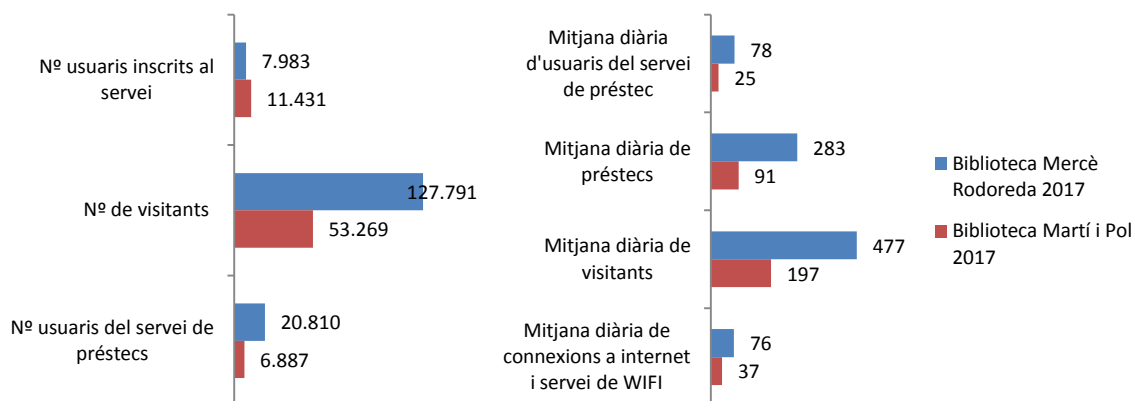

**Indicadors de gestió i avaluació 2017**

	Biblioteca Mercè Rodoreda	Biblioteca Miquel Martí i Pol	Total BSJD
Nº d'usuaris inscrits al servei	7.983	11.431	19.414
Nº d'usuaris donats d'alta durant l'any	548	300	848
Nº de visitants	127.791	53.269	181.060
Nº de préstecs	75.733	24.639	100.372
Nº de préstecs interbibliotecaris	3.898	2.719	6.617
Nº de préstecs virtuals (ebiblio)	292	533	825
Nº d'usuaris al servei de préstec	20.810	6.887	27.697
Nº de connexions a "Internet i +"	10.838	4.286	15.124
Nº de connexions al servei Wifi	9.570	5.720	15.290
Nº de dies de servei al públic	268	271	539
Nº d'hores de servei al públic	1.852	1.701	3.553
Mitjana diària de visitants	477	197	337
Mitjana diària de préstecs	283	91	187
Mitjana diària d'usuaris de préstec	78	25	51
Mitjana diària de connexions a "Internet i +"	40	16	28
Mitjana diària de connexions WIFI	36	21	28
Activitats realitzades	110	60	170
Assistents a activitats	2.765	1.218	3.983
Visites escolars	16	7	23
Assistents a visites escolars	366	153	519
Seguidors/es Facebook	1.313	997	2.310
Seguidors/es Twitter	1.381	1.266	2.647
Seguidors/es Instagram	1.287	3.062	4.349
Fons documental			91.949
Elaboració Pla d'actuació anual			Si
Elaboració de la Memòria anual			Si