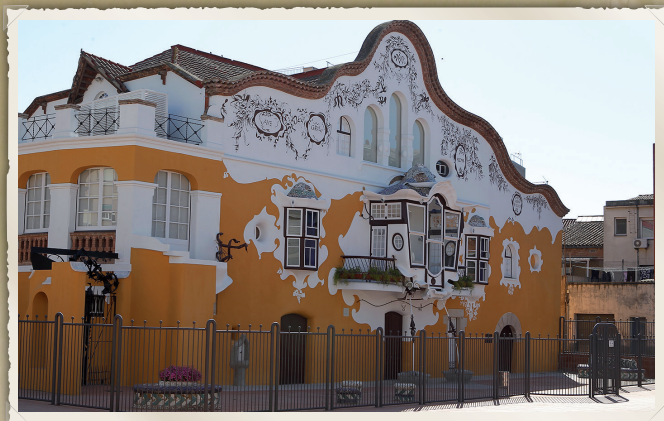

Jvjol Sant Joan Despí

Itinerari modernista ↗ Itinerario modernista · Modernist itinerary

Can Negre

Torre de la Creu

Casa Serra-Xaus

Torre Jujol

Casa Rovira

Església Parroquial de Sant Joan Despí